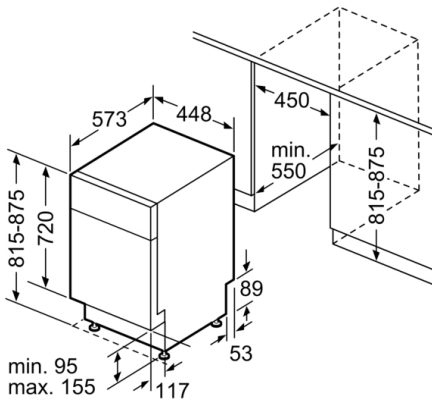

**Tekniska data**

Energieffektivitetsklass: E  
Energiförbrukningen för 100 cykler med ekoprogrammet: 70 kWh  
Max. antal platsinställningar: 9  
Ekoprogrammets vattenförbrukning i liter per cykel: 8,5 l  
Programmets tidslängd: 3:40 h  
Luftburet akustiskt bullerutsläpp: 48 dB(A) re 1 pW  
Luftburet akustiskt bullerutsläpp klass: C  
Konstruktion: Inbyggd  
Höjd med toppskiva: 0 mm  
Mått: 815 x 448 x 573 mm  
Nischmått (H x B x D): 815-875 x 450 x 550 mm  
Säkerhetsmärkning: CE, VDE  
Djup med dörren öppen i 90°: 1155 mm  
Justerbara fötter: Yes - all from front  
Max höjdjustering: 60 mm  
Justerbar sockelplåt: Höjd och djup  
Nettovikt: 41,8 kg  
Bruttovikt: 43,5 kg  
Anslutningseffekt: 2400 W  
Säkring: 10 A  
Spänning: 220-240 V  
Frekvens: 50; 60 Hz  
Anslutningskabelns längd: 175 cm  
Elkontakt: jordad stickkontakt  
Längd, tilloppsslang: 165 cm  
Längd, avloppsslang: 205 cm  
EAN kod: 4242005210404  
Installationstyp: För underbyggnad

Mått i mm