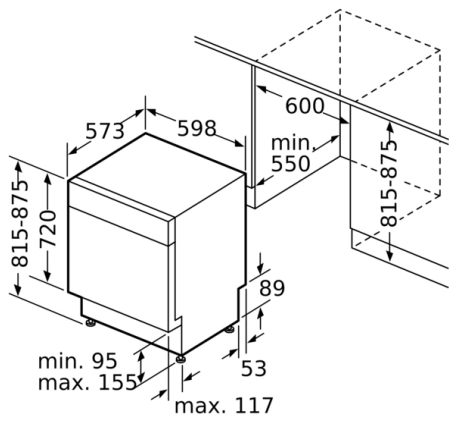

**Serie | 2, Underbyggd diskmaskin, 60 cm, vit
SMU2ITW04S**

Mått i mm