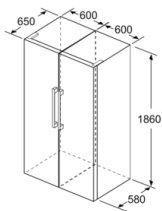

Kyldel

- Dynamisk kylning med kylfläkt
- 6 hyllor av säkerhetsglas, varav 5 flyttbara, 5 utdragbara glashyllor
- 2 stora dörrhyllor, 3 små dörrhyllor

Fräschhetssystem

- Transparent grönsakslåda

MÅTT

- Mått: H 186 x B 60 x D 65 cm

Teknisk information

- Dörrhängning vänster, omhängbar
- Ställbara fötter framtill, hjul baktill

Serie | 2, Kylskåp, 186 x 60 cm, Vit

KSV36NWEQ

	a	b	c	d	e	f
KSW36, GSD36	187					
KSV36, KSF36, GSN36, GSV36	186					
KSV33, GSN33, GSV33	176	60	65	58	60	119.5
KSV29, GSN29, GSV29	161					
GSV24	146					
GSN51	161					
GSN54	176	70	78	70	70	142
GSN58	191					

- a Höjd
 b Bredd
 c Djup med stängd lucka utan handtag och distans
 d Stomdjup utan distans
 e Bredd med öppen lucka utan handtag
 f Djup med öppen lucka utan handtag och distans

Mått i cm

Mått i mm

Mått i mm