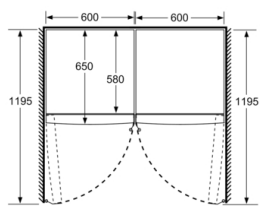

Kyldel

- Dynamisk kylning med kylfläkt
- 6 hyllor av säkerhetsglas, varav 5 flyttbara, 5 utdragbara glashyllor
- 2 stora dörrhyllor, 3 små dörrhyllor

Fräschhetssystem

- Transparent grönsakslåda

MÅTT

- Mått: H 186 x B 60 x D 65 cm

Teknisk information

- Dörrhängning vänster, omhängbar
- Ställbara fötter framtill, hjul baktill

Serie | 2, Kylskåp, 186 x 60 cm, Vit

KSV36NWEQ

	a	b	c	d	e	f
KSW36, GSD36	187					
KSV36, KSF36, GSN36, GSV36	186					
KSV33, GSN33, GSV33	176	60	65	58	60	119.5
KSV29, GSN29, GSV29	161					
GSV24	146					
GSN51	161					
GSN54	176	70	78	70	70	142
GSN58	191					

- a Höjd
 b Bredd
 c Djup med stängd lucka utan handtag och distans
 d Stomdjup utan distans
 e Bredd med öppen lucka utan handtag
 f Djup med öppen lucka utan handtag och distans

Mått i cm

Mått i mm

Mått i mm