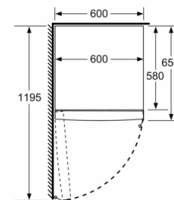

Kyldel

- Dynamisk kylning med kylfläkt
- 6 hyllor av säkerhetsglas, varav 5 flyttbara, 5 utdragbara glashyllor
- 2 stora dörrhyllor, 3 små dörrhyllor

Fräschhetssystem

- Transparent grönsakslåda

MÅTT

- Mått: H 186 x B 60 x D 65 cm

Teknisk information

- Dörrhängning vänster, omhängbar
- Ställbara fötter framtill, hjul baktill

Serie | 2, Kylskåp, 186 x 60 cm, Vit

KSV36NWEQ

	a	b	c	d	e	f
KSW36, GSD36	187					
KSV36, KSF36, GSN36, GSV36	186					
KSV33, GSN33, GSV33	176	60	65	58	60	119.5
KSV29, GSN29, GSV29	161					
GSV24	146					
GSN51	161					
GSN54	176	70	78	70	70	142
GSN58	191					

- a Höjd
 b Bredd
 c Djup med stängd lucka utan handtag och distans
 d Stomdjup utan distans
 e Bredd med öppen lucka utan handtag
 f Djup med öppen lucka utan handtag och distans

Mått i cm

Mått i mm

Mått i mm