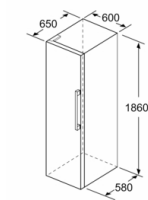

Kyldel

- Dynamisk kylning med kylfläkt
- 6 hyllor av säkerhetsglas, varav 5 flyttbara, 5 utdragbara glashyllor
- 2 stora dörrhyllor, 3 små dörrhyllor

Fräschhetssystem

- Transparent grönsakslåda

MÅTT

- Mått: H 186 x B 60 x D 65 cm

Teknisk information

- Dörrhängning vänster, omhängbar
- Ställbara fötter framtill, hjul baktill

Serie | 2, Kylskåp, 186 x 60 cm, Vit

KSV36NWEQ

	a	b	c	d	e	f
KSW36, GSD36	187					
KSV36, KSF36, GSN36, GSV36	186					
KSV33, GSN33, GSV33	176	60	65	58	60	119.5
KSV29, GSN29, GSV29	161					
GSV24	146					
GSN51	161					
GSN54	176	70	78	70	70	142
GSN58	191					

- a Höjd
 b Bredd
 c Djup med stängd lucka utan handtag och distans
 d Stomdjup utan distans
 e Bredd med öppen lucka utan handtag
 f Djup med öppen lucka utan handtag och distans

Mått i cm

Mått i mm

Mått i mm