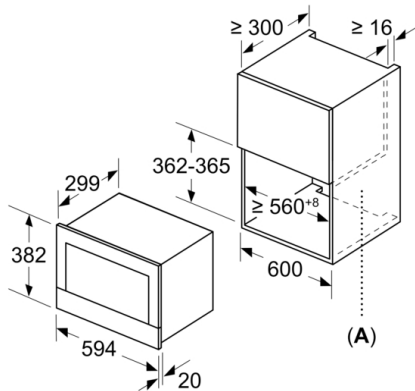

### Mått:

**Serie | 8, Inbyggnadsmikro, 60 x 38 cm, Vit  
BFL634GW1**

Mått i mm

A: Utan bakstycke

Mått i mm

A: överlapp upptill:  
nisch 362: 6 mm  
nisch 365: 3 mm  
B: överlapp nedtill: 14 mm

Mått i mm