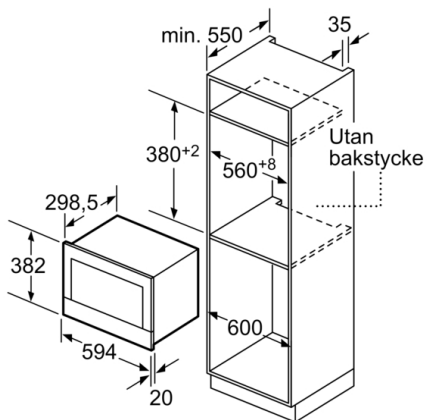

### Mått:

**Serie | 8, Inbyggnadsmikro, 60 x 38 cm, Vit  
BFL634GW1**

Mått i mm

A: Utan bakstycke

Mått i mm

A: överlapp upptill:  
nisch 362: 6 mm  
nisch 365: 3 mm  
B: överlapp nedtill: 14 mm

Mått i mm