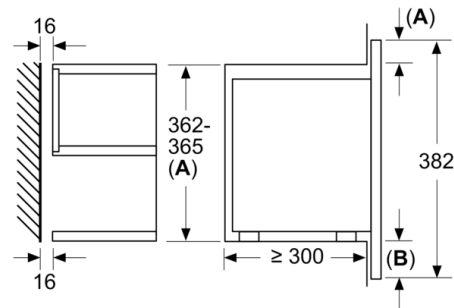

---

**Tekniska data**

Typ av ugn : Enbart mikro  
Typ av reglage : Elektronisk  
Färg / Material, front : Vit  
Ugnens invändiga mått (H x B x D) : 220 x 350 x 270 mm  
Säkerhetsmärkning : CE, Eurasian, Morocco, Ukraine, VDE  
Anslutningskabelns längd : 150 cm  
Nettovikt : 16,7 kg  
Bruttovikt : 18,9 kg  
EAN kod : 4242002813783  
Maximal effekt : 900 W  
Anslutningseffekt : 1220 W  
Säkring : 10 A  
Spänning : 220-240 V  
Frekvens : 50; 60 Hz  
Elkontakt : jordad stickkontakt  
Ugnens invändiga mått (H x B x D) : 220 x 350 x 270 mm

### Mått:

**Serie | 8, Inbyggnadsmikro, 60 x 38 cm, Vit  
BFL634GW1**

Mått i mm

A: Utan bakstycke

Mått i mm

A: överlapp upptill:  
nisch 362: 6 mm  
nisch 365: 3 mm  
B: överlapp nedtill: 14 mm

Mått i mm