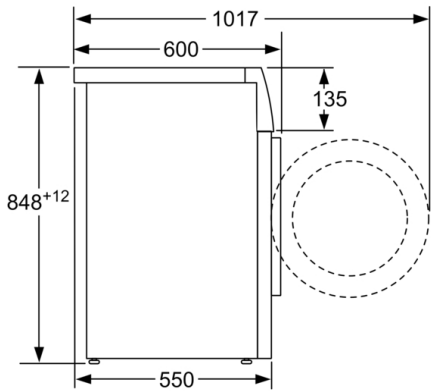

**Serie | 4, Tvättmaskin, frontmatad, 8 kg,
1400 rpm
WAN2823BSN**

Mätt i mm