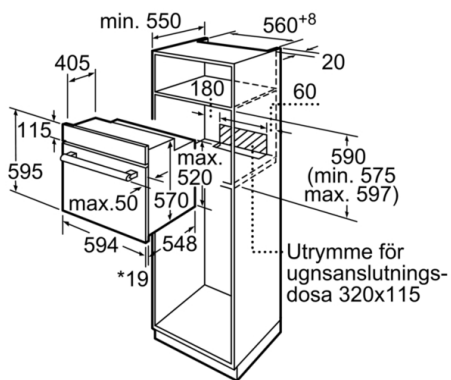

Serie | 2, Inbyggadsugn, 60 x 60 cm, Vit
HBF010BV1S

* 20 mm för metallfronter

Mått i mm