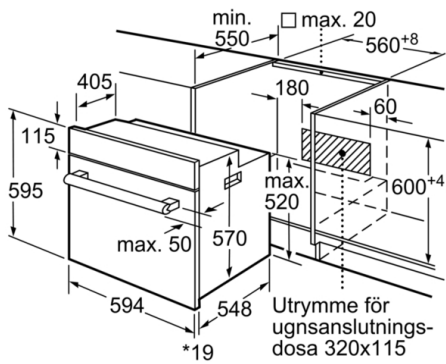

Tekniska data

Färg / Material, front : Vit
Konstruktion : Inbyggd
Integrerat ugnrensningssystem : Nej
Nischmått (H x B x D) : 575-597 x 560-568 x 550 mm
Produktmått (H x B x D) : 595 x 594 x 548 mm
Emballagemått (H x B x D) : 670 x 685 x 640 mm
Panelmaterial : lackerad metall
Material i luckan : glas
Nettovikt : 33,0 kg
Nettovolym ugn : 66 l
Ugnsfunktioner : Variogrill stor, Varmluft, Varmluftsg Grill, Varmluft skonsam, Över-/undervärme
Material i ugnsutrymmet : Other
Temperaturreglering : Mekanisk
Antal lampor : 1
Säkerhetsmärkning : CE
Anslutningskabelns längd : 100 cm
EAN kod : 4242005257164
Antal hålrum - NY (2010/30/EC) : 1
Energiklass : A
Energiförbrukning per cykel, konventionell - NY (2010/30/EC) : 0,98 kWh/cycle
Energiförbrukning per cykel, forcerad luftkonvektion - NY (2010/30/EC) : 0,79 kWh/cycle
Energieffektivitetsindex (2010/30/EC) : 95,2 %
Anslutningseffekt : 3300 W
Säkring : 16 A
Spänning : 220-240 V
Frekvens : 50-60 Hz
Elkontakt : jordad stickkontakt, utan stickkontakt

Serie | 2, Inbyggadsugn, 60 x 60 cm, Vit
HBF010BV1S

* 20 mm för metallfronter

Mått i mm

* Vid metallfront 20 mm

Mått i mm

* 20 mm för metallfronter

Mått i mm