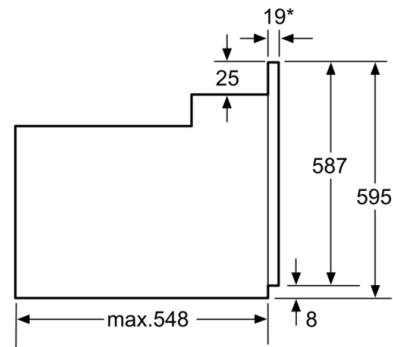

Tekniska data

Färg / Material, front : Vit
Konstruktion : Inbyggd
Integrerat ugnrensningssystem : Nej
Nischmått (H x B x D) : 575-597 x 560-568 x 550 mm
Produktmått (H x B x D) : 595 x 594 x 548 mm
Emballagemått (H x B x D) : 670 x 685 x 640 mm
Panelmaterial : lackerad metall
Material i luckan : glas
Nettovikt : 33,0 kg
Nettovolym ugn : 66 l
Ugnsfunktioner : Variogrill stor, Varmluft, Varmluftsg Grill, Varmluft skonsam, Över-/undervärme
Material i ugnsutrymmet : Other
Temperaturreglering : Mekanisk
Antal lampor : 1
Säkerhetsmärkning : CE
Anslutningskabelns längd : 100 cm
EAN kod : 4242005257164
Antal hålrum - NY (2010/30/EC) : 1
Energiklass : A
Energiförbrukning per cykel, konventionell - NY (2010/30/EC) : 0,98 kWh/cycle
Energiförbrukning per cykel, forcerad luftkonvektion - NY (2010/30/EC) : 0,79 kWh/cycle
Energieffektivitetsindex (2010/30/EC) : 95,2 %
Anslutningseffekt : 3300 W
Säkring : 16 A
Spänning : 220-240 V
Frekvens : 50-60 Hz
Elkontakt : jordad stickkontakt, utan stickkontakt

Serie | 2, Inbyggadsugn, 60 x 60 cm, Vit
HBF010BV1S

* 20 mm för metallfronter

Mått i mm

* Vid metallfront 20 mm

Mått i mm

* 20 mm för metallfronter

Mått i mm